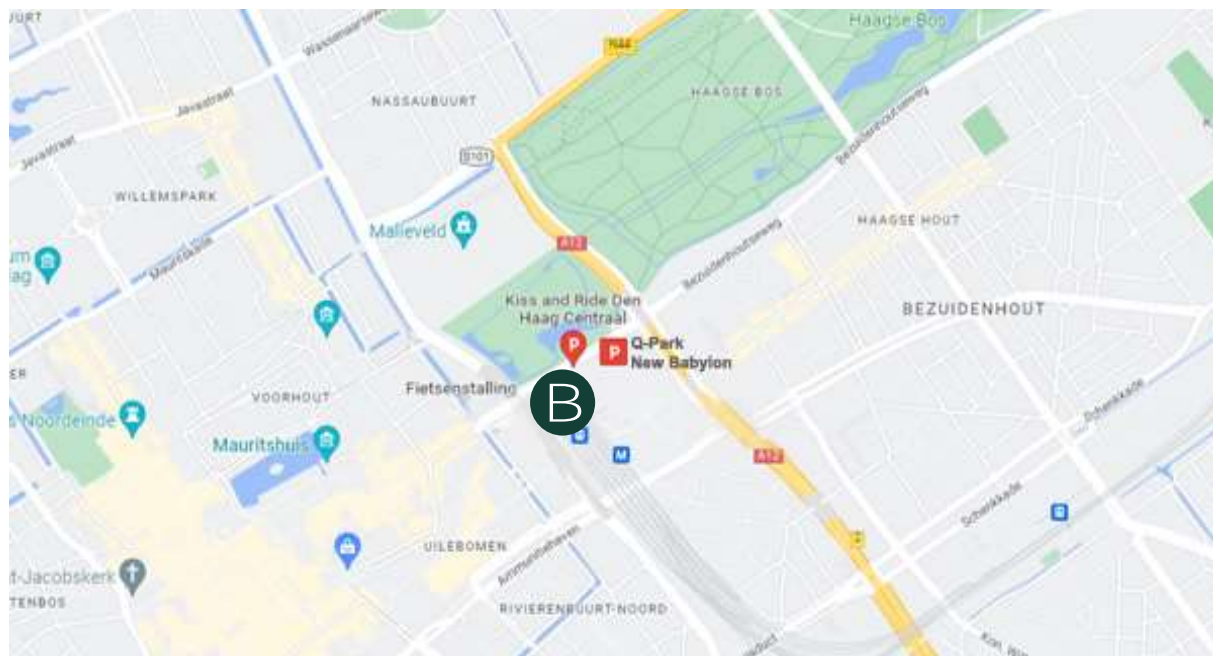

BAR BETON

DRI NK S, FOOD, MEETI NGS & EVENTS

BAR BETON DEN HAAG CENTRAAL – PRAKTISCHE INFORMATIE

OPENBAAR VERVOER

Bar Beton Den Haag Centraal is gelegen in de stationshal, op de eerste verdieping boven de winkels. Een Ov-kaart is niet nodig om Bar Beton te bereiken.

Den Haag Centraal is een knooppunt van vervoersmogelijkheden. Naast de NS treinen is er een regionaal- stadsbusstation, taxistandplaats, een station van de Randstadrail en een tramhalte van de HTM. Plan uw reis op www.9292.nl.

AUTO & PARKEREN

Station Den Haag Centraal ligt goed bereikbaar t.o.v. de A12 en N44. Gemakkelijk parkeren kan bij Q-Park CS New Babylon, gelegen naast het station! Adres t.b.v. uw navigatiesysteem: Prinses Irenestraat 1 Den Haag. Zie de aanbieder voor tarieven. Bar Beton kan geen uitrijkaarten verstrekken.

TOEGANG TOT HET STATION

Om bij Bar Beton Den Haag Centraal te komen heeft u géén OV-chipkaart nodig. Onze vestiging bevindt zich buiten het afgesloten gebied.

MI NDERVALI DEN

Het station beschikt over blindengeleidestroken en liften. De lift naar de 1^e verdieping bevindt zich rechts naast ons pand. Bar Beton heeft een toegang zonder drempel, maar geen aangepaste toiletten.